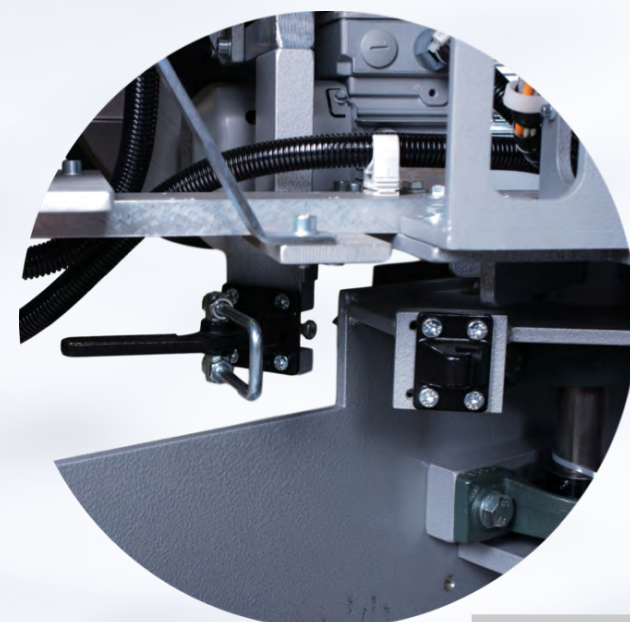

C-PACK

VAC 956

Lubricación automática

Pantalla táctil

Apertura rápida

Cierre estable