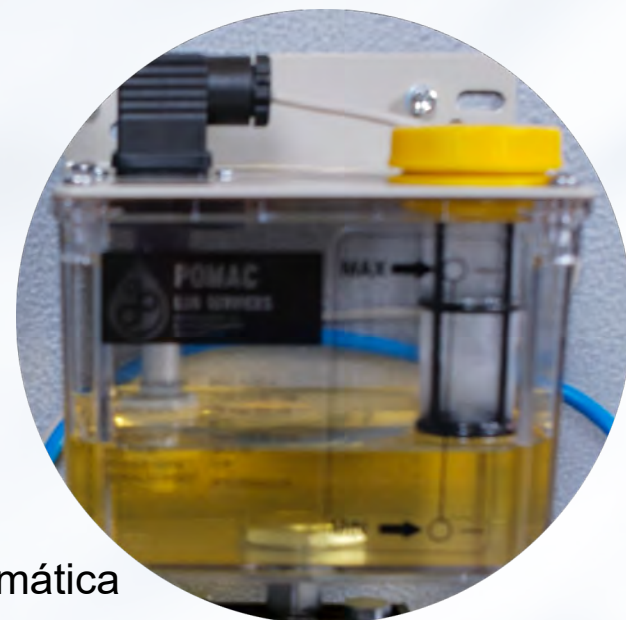

C-PACK

VAC 956

Lubricación automática

Pantalla táctil

Apertura rápida

Cierre estable