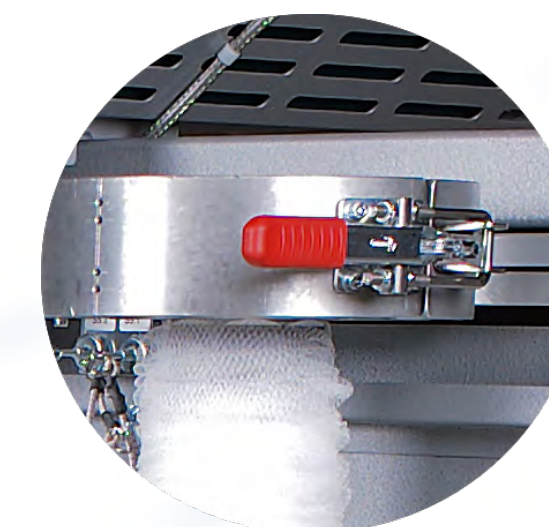

C-PACK

VAC 956

Lubricación automática

Pantalla táctil

Apertura rápida

Cierre estable