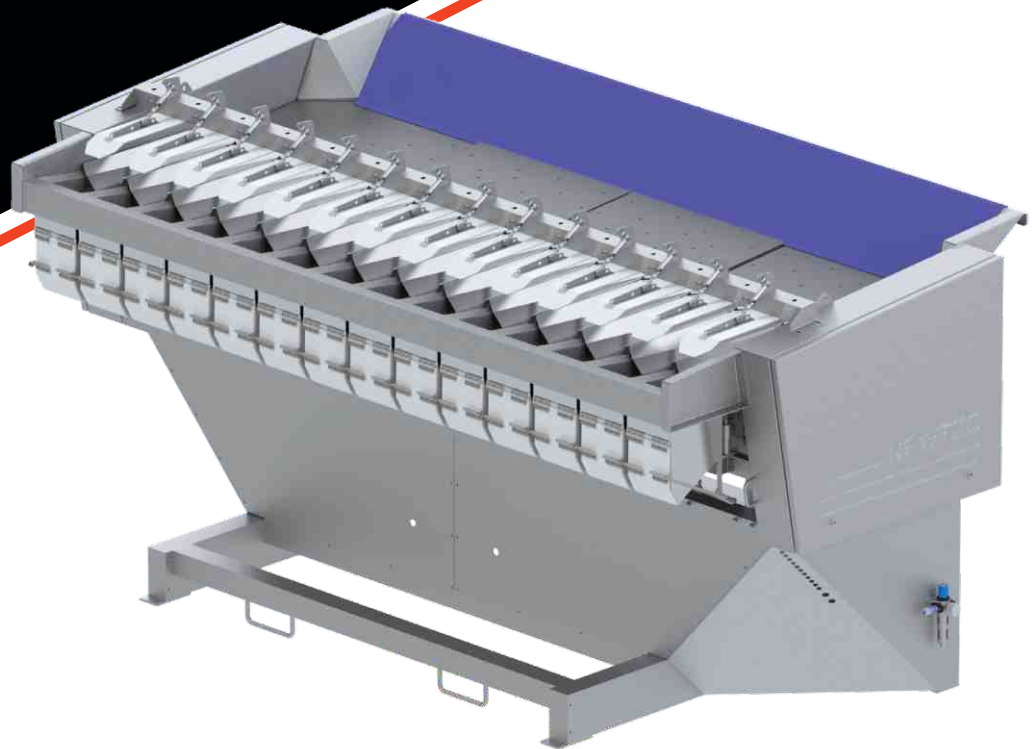

NEWTEC PESADORA 4014XB1

MUY ALTA
VELOCIDAD PARA
PRODUCTOS GRANDES
Y EXTRA GRANDES

TAMBIÉN DISPONIBLE
PARA ZANAHORIAS

Gran capacidad para grandes y extra grandes productos y porciones

Ventajas

- Grandes cabezales de pesaje para productos y porciones grandes
- Alta precisión de pesaje: obsequio típico: menos del 0,2%
- Alta velocidad: hasta 22 porciones / min. a 25 kg.
- Opción: Newtec WebServices para servicio remoto, recopilación y análisis de datos
- Opción: Newtec MachineLink para un fácil control de más máquinas Newtec desde una sola pantalla táctil

Aplicación

Grandes productos como:

- Patatas • Zanahorias (modelo G) • Cebollas • Cítricos
- Frutas y verduras similares

SERVICIOS WEB DISPONIBLES
PARA SERVICIO REMOTO